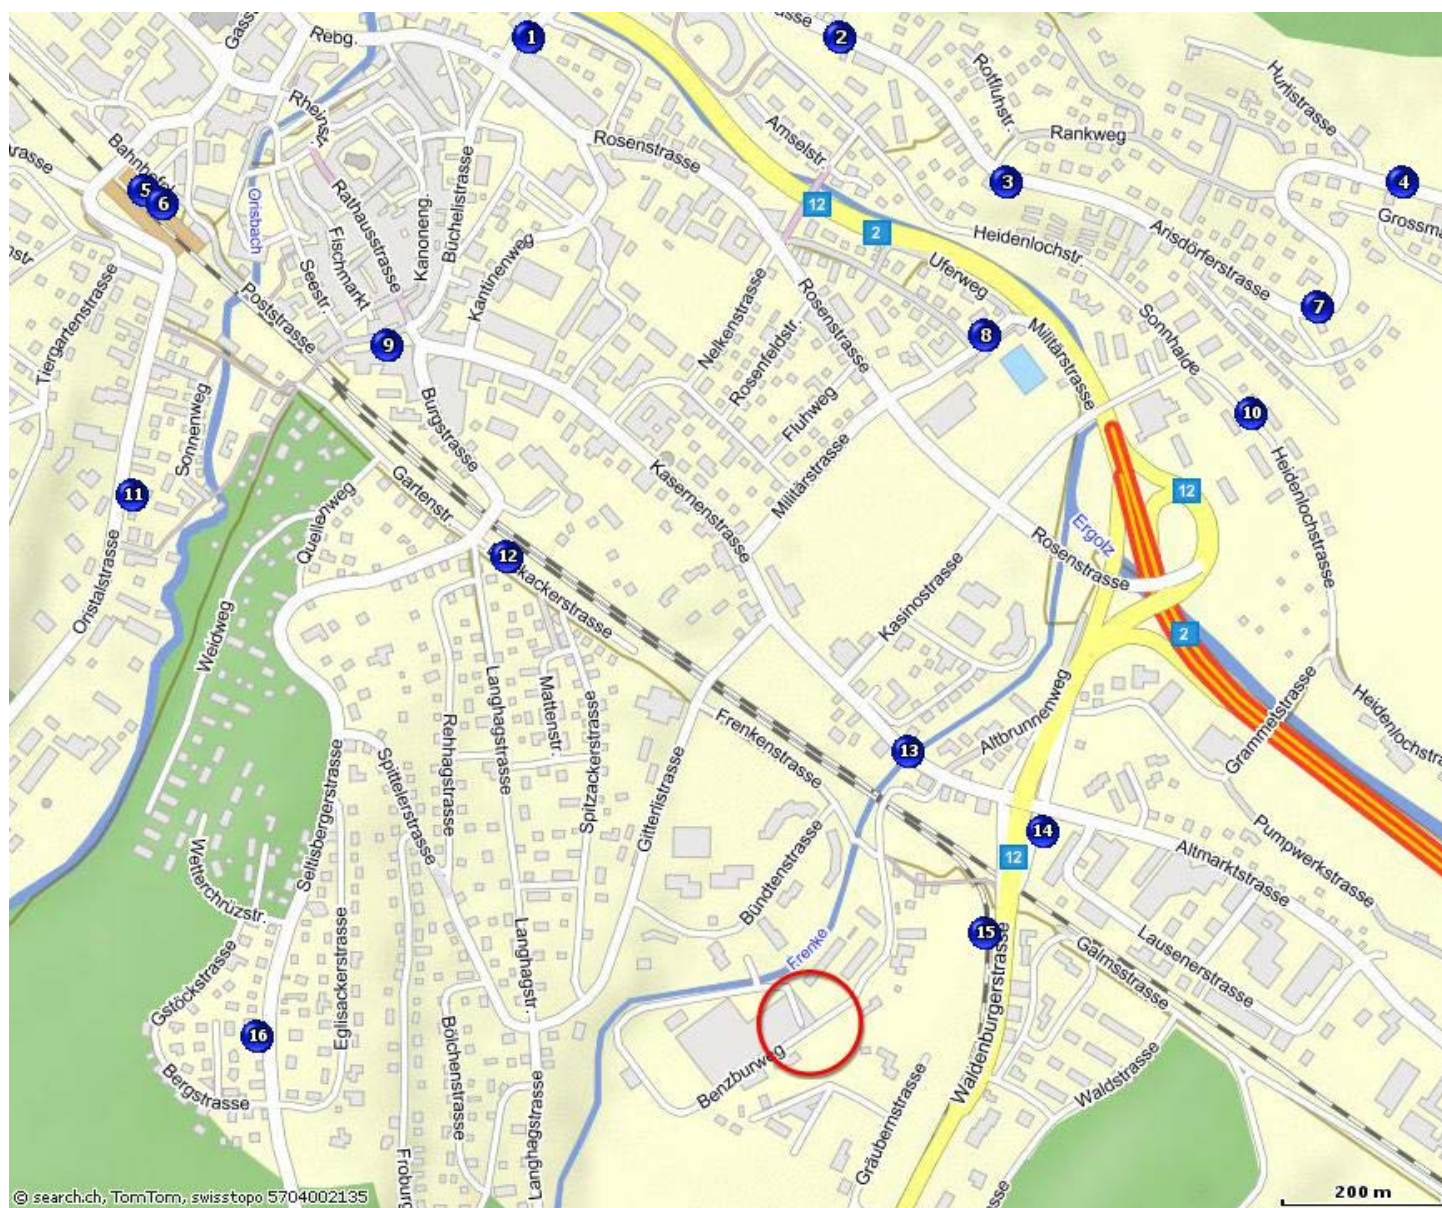

Karte: Benzburweg 20, 4410
Liestal

Karte | [Luftbild](#) | [Ganze Seite](#)

☐ Legende

- 1 Bus 83: Liestal, Gestadeckplatz
- 2 Bus 83: Liestal, Altersheim
- 3 Bus 83: Liestal, äussere Arisdörferstr
- 4 Bus 83: Liestal, Leisenberg
- 5 Zug: Liestal
- 6 Bus 70 71 72 76 78 80 81 83: Liestal, Bahnhof
- 7 Bus 83: Liestal, im Rank
- 8 Bus 78: Liestal, Hallenbad
- 9 Bus 70 71 72 76 78 80 83: Liestal, Wasserturmplatz
- 10 Bus 78: Liestal, Heidenloch
- 11 Bus: Liestal, Oris
- 12 Bus 72: Liestal, Schulhaus
- 13 Bus 70 71 76: Liestal, Stadion
- 14 Bus 70 71 76: Liestal, Altmarkt
- 15 Zug: Altmarkt
- 16 Bus 72: Liestal, Eglisacker

☒ Fahrplan: Liestal, Eglisacker